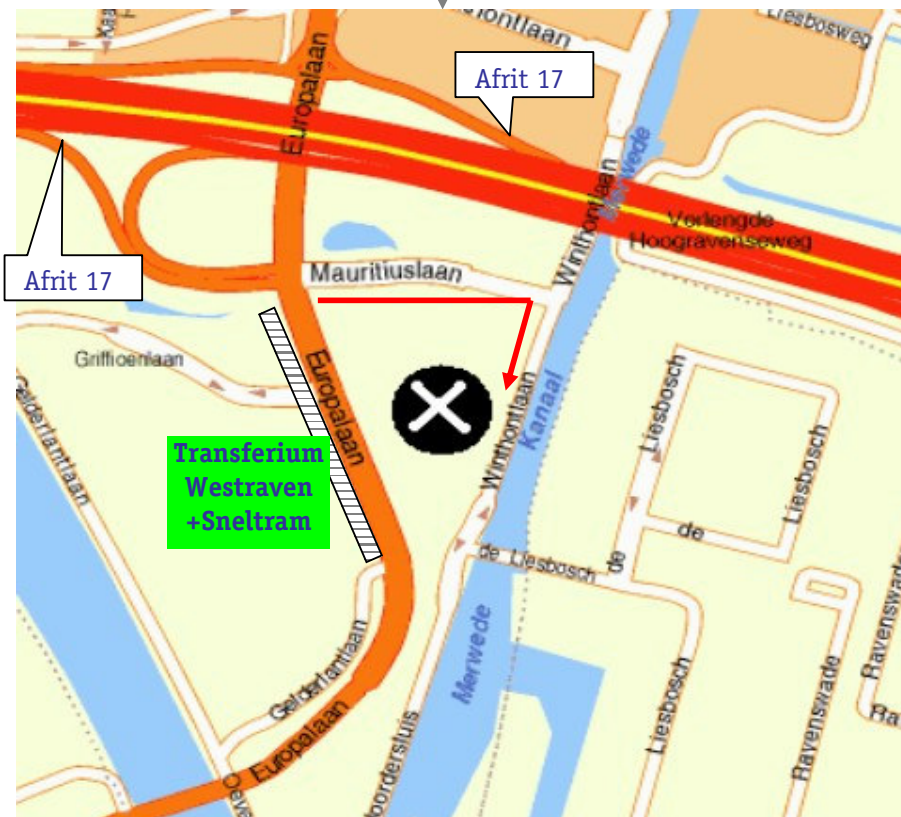

ROUTEBESCHRIJVING

Vanuit Amersfoort

Volg de A28 richting Utrecht, ga daar de A27 op richting Breda.

Vanuit Hilversum, Breda

Volg de A27 richting Utrecht, ga daar de A12 op richting Den Haag.

Vanuit Arnhem

Volg de A12 richting Den Haag. Let op! U moet op de parallelbaan terecht komen [volg afrit nr 17]

Neem afrit 17 (jaarbeurs).

Ga onderaan de afrit bij de stoplichten linksaf. Ga bij de eerste stoplichten direct weer links (voor Bastion Hotel). Sla na 200 meter rechtsaf. Dit is de Winthontlaan. U vindt het gebouw 'Element' aan uw rechterhand, direct na het ANWB Technocentrum. U kunt voor het pand gratis parkeren.

Vanuit 's Hertogenbosch, Amsterdam

Volg de A2 richting Utrecht (ga niet de A27 op).

Vanuit Den Haag

Neem de A12 richting Arnhem. Let op! U moet de parallelbaan terecht komen [volg afrit nr 17]

Neem afrit 17 (jaarbeurs). Ga onderaan bij de stoplichten rechtdoor (langs het Bastion Hotel). Sla na 200 meter op deze weg rechtsaf. Dit is de Winthontlaan. U vindt het gebouw 'Element' aan uw rechterhand, direct na het ANWB Technocentrum. U kunt voor het pand gratis parkeren.

Met het openbaar vervoer

Neem vanaf station Utrecht CS de sneltram richting Nieuwegein of IJsselstein. Stap uit bij de halte *Transferium / Westraven*. Steek de autoweg over en loop langs de weg in dezelfde richting als de vertrekkende tram. U ziet aan uw linkerhand de achterkant van een kantorengedouw van drie verdiepingen. Loop om het pand heen, daar vindt u de ingang.